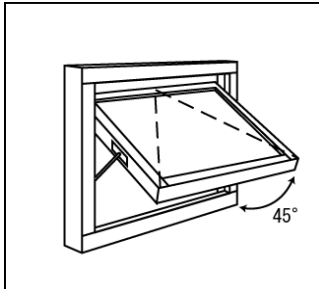

『 MADOX 』 木製サッシバリエーション

A:オーニング
(横滑り出し突き出し窓)

最大約30~40°まで開き、開閉時に吊り元が枠のセンターにスライドします。キッチン・浴室・トイレなど換気・採光用の小窓としてご利用いただけます。