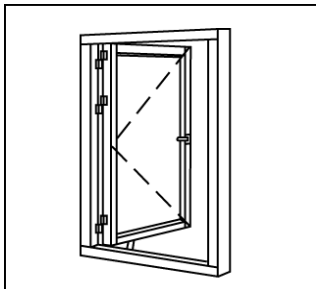

C:ケースメント
(縦滑り出し外開き窓)

最大90°まで開閉が可能。開く際に吊り元が枠のセンター側にスライドするので、外側のガラス清掃やメンテナンスに大変便利です。

TT:トップターン
(横滑り出し回転窓)

最大170°まで横軸外反転するので、外側のガラス清掃やメンテナンスに大変便利。又、幼児の落下防止及び強風による破損防止など、安全装置も完備。2階、3階の窓に最適です。

ST:サイドターン
(縦滑り出し回転窓)

最大170°まで開き、開閉時に外反転スライドするので、外部のガラス清掃やメンテナンスに大変便利。キッチン・浴室・トイレなど換気・採光用小窓として、2階、3階の窓として最適です。

SH:サイドハング
(固定丁番外開き窓)

ハンドル操作で任意の位置で固定のできるストッパー付きに出来ます。リビングからデッキ等に出る際のテラスドアとしても使用可能です。

CW:ケースメントダブル
(縦滑り出し両開き窓)

最大90°まで開閉が可能。開く際に吊り元が枠のセンター側にスライドするので、外側のガラス清掃やメンテナンスに大変便利です。
※サイドハングも対応可能。