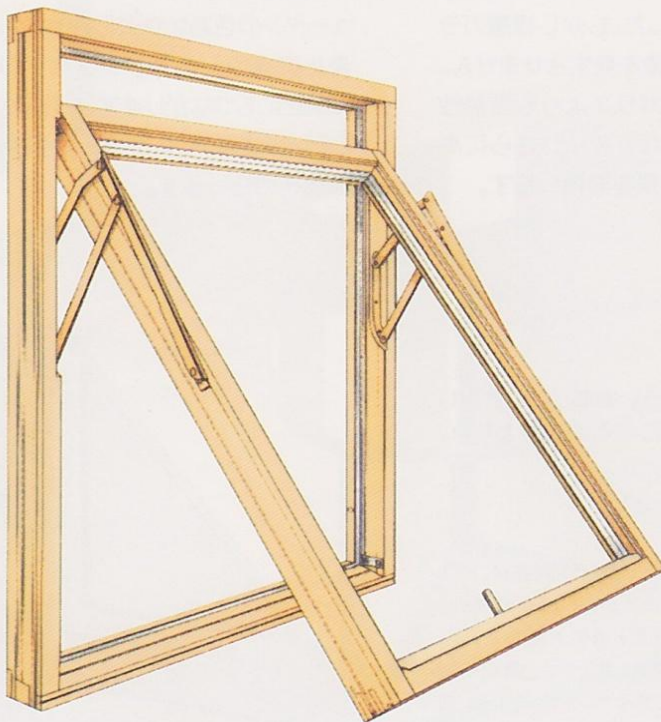

お洒落な格調の高い木製出窓。両サイドはケースメント、センターはFIX構造と、まさに家具と呼ぶにふさわしい装いです。

FD:フォールディングドア
(折戸)

開放感あふれる外折れアコーディオン式木製サッシ。フルオープンはもちろん、使い易い外開きドア付きも対応し使い勝手をUP。扉枚数(3~7枚まで可能)・サイズ等のプランに合わせて製作致します。

※その他、引き込み戸、コーナーFIX、カーテンウォールなども承っておりますのでご相談下さい。

外開き窓

横^{すべ}り反転窓

ノルウェーを代表する北欧タイプの反転窓です。マイナス30℃にもなる厳寒の地に適応するために、窓は小さく頑丈に作られています。そのシルエットからくる無骨なイメージが、北欧ならではの素朴さを印象づけます。上下に回転する機能は、目的に合わせた換気が行え、清掃やメンテナンスも容易に行えます。

(引き出し状態) …外観

(反転状態) …外観

引き戸

引違い戸(窓)・内動片引き戸(窓) (ハーベ・シーベ)