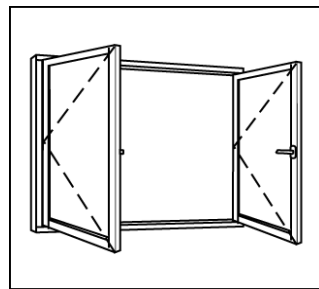

C:ケースメント
(縦滑り出し外開き窓)

最大90°まで開閉が可能。開く際に吊り元が枠のセンター側にスライドするので、外側のガラス清掃やメンテナンスに大変便利です。

TT:トップターン
(横滑り出し回転窓)

最大170°まで横軸外反転するので、外側のガラス清掃やメンテナンスに大変便利。又、幼児の落下防止及び強風による破損防止など、安全装置も完備。2階、3階の窓に最適です。

ST:サイドターン
(縦滑り出し回転窓)

最大170°まで開き、開閉時に外反転スライドするので、外部のガラス清掃やメンテナンスに大変便利。キッチン・浴室・トイレなど換気・採光用小窓として、2階、3階の窓として最適です。

SH:サイドハング
(固定丁番外開き窓)

ハンドル操作で任意の位置で固定のできるストッパー付きに出来ます。リビングからデッキ等に出る際のテラスドアとしても使用可能です。

CW:ケースメントダブル
(縦滑り出し両開き窓)

最大90°まで開閉が可能。開く際に吊り元が枠のセンター側にスライドするので、外側のガラス清掃やメンテナンスに大変便利です。
※サイドハングも対応可能。