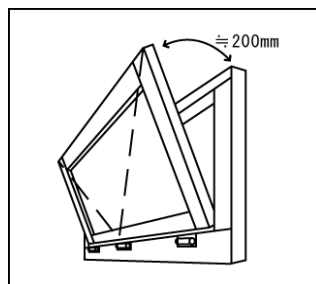

F200:ヴェンチウインドウ
(内倒し換気窓)

遠隔操作にて開閉が容易なオペレーター装置を使用する換気窓で手軽な場所に取り付けることが可能です。F200はスマートなレバーハンドル操作棒付き。