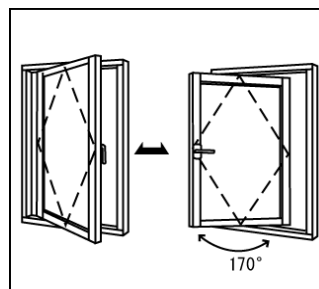

C:ケースメント
(縦滑り出し外開き窓)

最大90°まで開閉が可能。開く際に吊り元が枠のセンター側にスライドするので、外側のガラス清掃やメンテナンスに大変便利です。

TT:トップターン
(横滑り出し回転窓)

最大170°まで横軸外反転するので、外側のガラス清掃やメンテナンスに大変便利。又、幼児の落下防止及び強風による破損防止など、安全装置も完備。2階、3階の窓に最適です。

ST:サイドターン
(縦滑り出し回転窓)

最大170°まで開き、開閉時に外反転スライドするので、外部のガラス清掃やメンテナンスに大変便利。キッチン・浴室・トイレなど換気・採光用小窓として、2階、3階の窓として最適です。

SH:サイドハング
(固定丁番外開き窓)

ハンドル操作で任意の位置で固定のできるストッパー付きに出来ます。リビングからデッキ等に出る際のテラスドアとしても使用可能です。

CW:ケースメントダブル
(縦滑り出し両開き窓)

最大90°まで開閉が可能。開く際に吊り元が枠のセンター側にスライドするので、外側のガラス清掃やメンテナンスに大変便利です。
※サイドハングも対応可能。