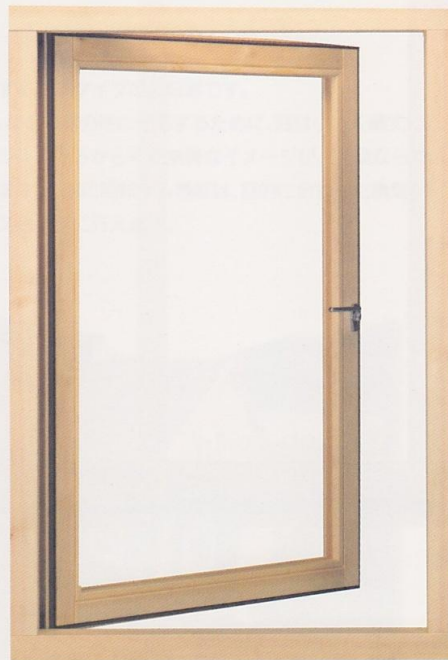

最大170°まで開き、開閉時に外反転スライドするので、外部のガラス清掃やメンテナンスに大変便利。キッチン・浴室・トイレなど換気・採光用小窓として、2階、3階の窓として最適です。

SH:サイドハング
(固定丁番外開き窓)

ハンドル操作で任意の位置で固定のできるストッパー付きに出来ます。リビングからデッキ等に出る際のテラスドアとしても使用可能です。

CW:ケースメントダブル
(縦滑り出し両開き窓)

最大90°まで開閉が可能。開く際に吊り元が枠のセンター側にスライドするので、外側のガラス清掃やメンテナンスに大変便利です。
※サイドハングも対応可能。

外開き窓

横^{すべ}り反転窓

ノルウェーを代表する北欧タイプの反転窓です。マイナス30℃にもなる厳寒の地に適応するために、窓は小さく頑丈に作られています。そのシルエットからくる無骨なイメージが、北欧ならではの素朴さを印象づけます。上下に回転する機能は、目的に合わせた換気が行え、清掃やメンテナンスも容易に行えます。

(引き出し状態) …外観

(反転状態) …外観

引き戸

引違い戸(窓)・内動片引き戸(窓) (ハーベ・シーベ)

(内開き状態)

(内倒し状態)

その他の窓

前記にご紹介した窓以外にもこのようなタイプの窓があります。
お部屋のタイプや使用箇所に応じた窓を選ばれてみてはどうでしょう。

内倒し排煙窓

手動レバーハンドルの使用で、遠隔操作が出来る窓です。

外開き窓 (サイドハング)

たて^{すべ}り反転窓 (サイドスウィング)