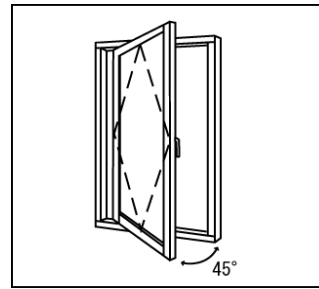

C:ケースメント
(縦滑り出し外開き窓)

最大90°まで開閉が可能。開く際に吊り元が枠のセンター側にスライドするので、外側のガラス清掃やメンテナンスに大変便利です。

TT:トップターン
(横滑り出し回転窓)

最大170°まで横軸外反転するので、外側のガラス清掃やメンテナンスに大変便利。又、幼児の落下防止及び強風による破損防止など、安全装置も完備。2階、3階の窓に最適です。

ST:サイドターン
(縦滑り出し回転窓)

最大170°まで開き、開閉時に外反転スライドするので、外部のガラス清掃やメンテナンスに大変便利。キッチン・浴室・トイレなど換気・採光用小窓として、2階、3階の窓として最適です。

SH:サイドハング
(固定丁番外開き窓)

ハンドル操作で任意の位置で固定のできるストッパー付きに出来ます。リビングからデッキ等に出る際のテラスドアとしても使用可能です。

CW:ケースメントダブル
(縦滑り出し両開き窓)

最大90°まで開閉が可能。開く際に吊り元が枠のセンター側にスライドするので、外側のガラス清掃やメンテナンスに大変便利です。
※サイドハングも対応可能。