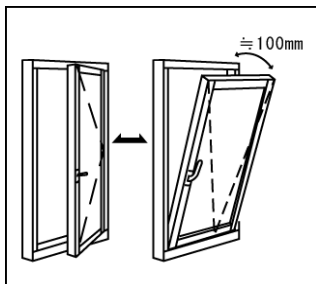

最大170°まで開き、開閉時に外反転スライドするので、外部のガラス清掃やメンテナンスに大変便利。キッチン・浴室・トイレなど換気・採光用小窓として、2階、3階の窓として最適です。

SH:サイドハング
(固定丁番外開き窓)

ハンドル操作で任意の位置で固定のできるストッパー付きに出来ます。リビングからデッキ等に出る際のテラスドアとしても使用可能です。

CW:ケースメントダブル
(縦滑り出し両開き窓)

最大90°まで開閉が可能。開く際に吊り元が枠のセンター側にスライドするので、外側のガラス清掃やメンテナンスに大変便利です。
※サイドハングも対応可能。

F98
(外倒し排煙窓)

遠隔操作にて開閉が容易なオペレーター装置を使用する排煙窓。約45~90°まで開ける事が出来ます。高所に取り付けることが多く、換気、採光の効果もあります。

F:フィックス
(はめ殺し窓)

コーナー専用フィックス、連窓・段窓の組み合わせも自由で、カーテンウォールも可能です。

DK:ドレーキップ
(内開き内倒し窓)

ドイツの窓として有名で内倒しと最大90°内側に開く機能を兼ね備えています。内倒しは換気・防犯に有効。内開きは外側のガラス清掃やメンテナンスに大変便利です。
※両開き対応可能