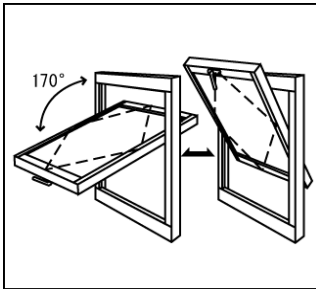

MADOX製品カタログ

MADOX マドックス

〒930-0811
富山県富山市千代田町3-4
ミュージビル1F 102
TEL 076-471-5901 FAX 076-471-5902

『 MADOX 』 木製サッシバリエーション

A:オーニング
(横滑り出し突き出し窓)

最大約30~40°まで開き、開閉時に吊り元が枠のセンターにスライドします。キッチン・浴室・トイレなど換気・採光用の小窓としてご利用いただけます。

C:ケースメント
(縦滑り出し外開き窓)

最大90°まで開閉が可能。開く際に吊り元が枠のセンター側にスライドするので、外側のガラス清掃やメンテナンスに大変便利です。

TT:トップターン
(横滑り出し回転窓)

最大170°まで横軸外反転するので、外側のガラス清掃やメンテナンスに大変便利。又、幼児の落下防止及び強風による破損防止など、安全装置も完備。2階、3階の窓に最適です。

ST:サイドターン
(縦滑り出し回転窓)

最大170°まで開き、開閉時に外反転スライドするので、外部のガラス清掃やメンテナンスに大変便利。キッチン・浴室・トイレなど換気・採光用小窓として、2階、3階の窓として最適です。

SH:サイドハング
(固定丁番外開き窓)

ハンドル操作で任意の位置で固定のできるストッパー付きに出来ます。リビングからデッキ等に出る際のテラスドアとしても使用可能です。

CW:ケースメントダブル
(縦滑り出し両開き窓)

最大90°まで開閉が可能。開く際に吊り元が枠のセンター側にスライドするので、外側のガラス清掃やメンテナンスに大変便利です。
※サイドハングも対応可能。